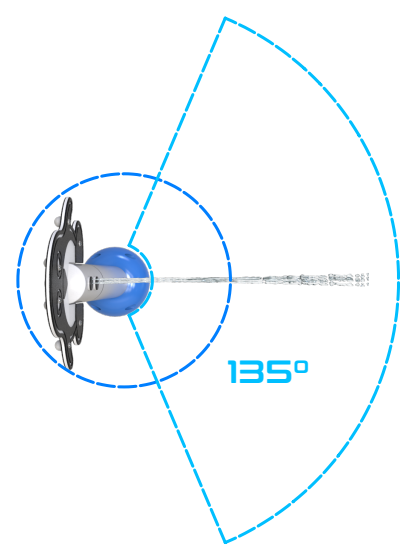

POSTE ANIMAL PINGU aquaticFUN

COD:AQ-029

ÁREA DE SEGURIDAD
ÁREA DE AGUA

 Alto-1200, Largo-240, Ancho-463 mm

RAL PINTURA

TABLERO PEHD

BOQUILLA

 **INSTALACIÓN**
Profundidad Cero
y Piscinas

ZONAS DE JUEGO
DESCUBRIR
EXPLORAR
AVENTURA

0,35 BAR

25 L/min

PIE

PROTECTOR

TUBO

Ø 114mm
ACERO
INOX

BOQUILLAS