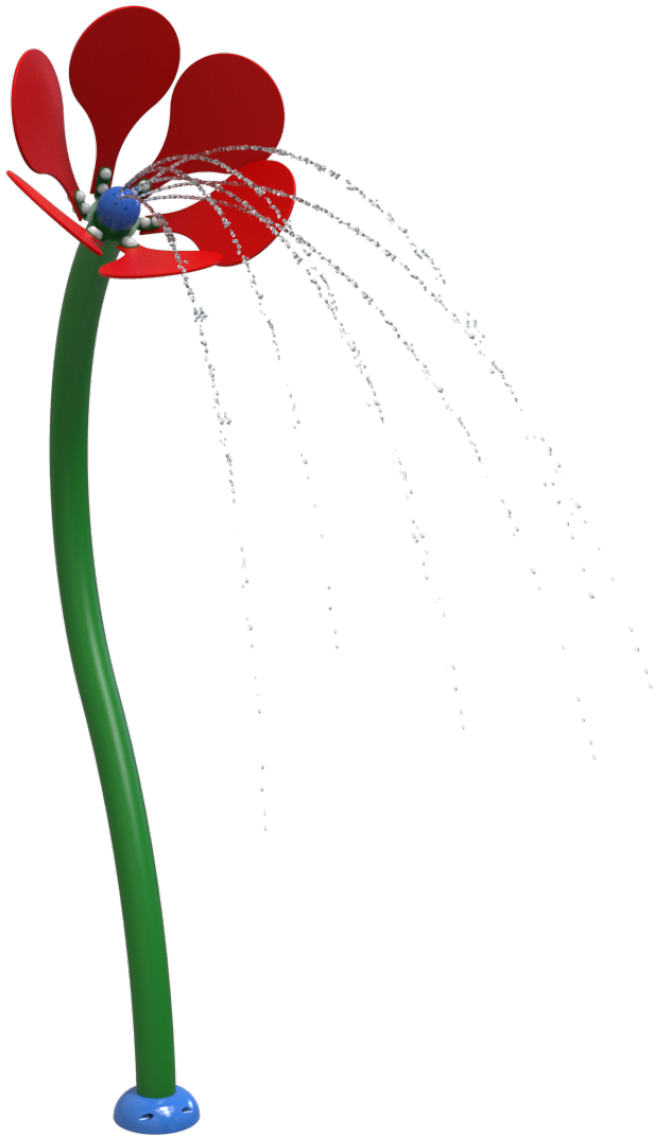

AMAPOLA SPLASH aquaticFUN

COD:AQ-013

ÁREA DE SEGURIDAD

ÁREA DE AGUA

Alto-3100, Largo-1050, Ancho-790 mm

RAL PINTURA

3020

5015

6018

2004

1023

8003

9015

TABLERO PEHD

BOQUILLA

INSTALACIÓN

Profundidad Cero
y Piscinas

ZONAS DE JUEGO

DESCUBRIR
EXPLORAR
AVENTURA

La imagen puede variar del producto final.

www.aquaticfun.es - info@aquaticfun.es