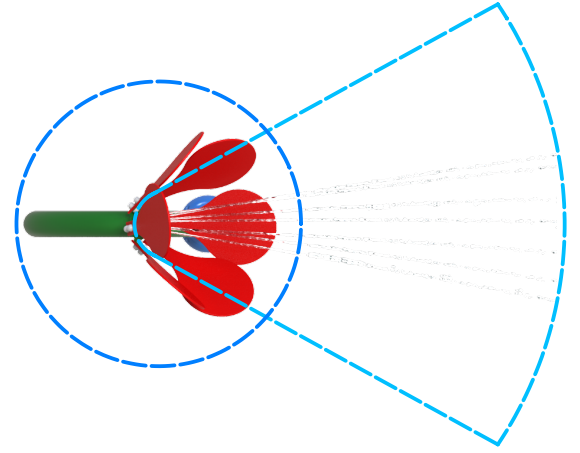

AMAPOLA SPLASH aquaticFUN

COD:AQ-013

ÁREA DE SEGURIDAD

ÁREA DE AGUA

Alto-3100, Largo-1050, Ancho-790 mm

RAL PINTURA

3020

5015

6018

2004

1023

8003

9015

TABLERO PEHD

BOQUILLA

INSTALACIÓN