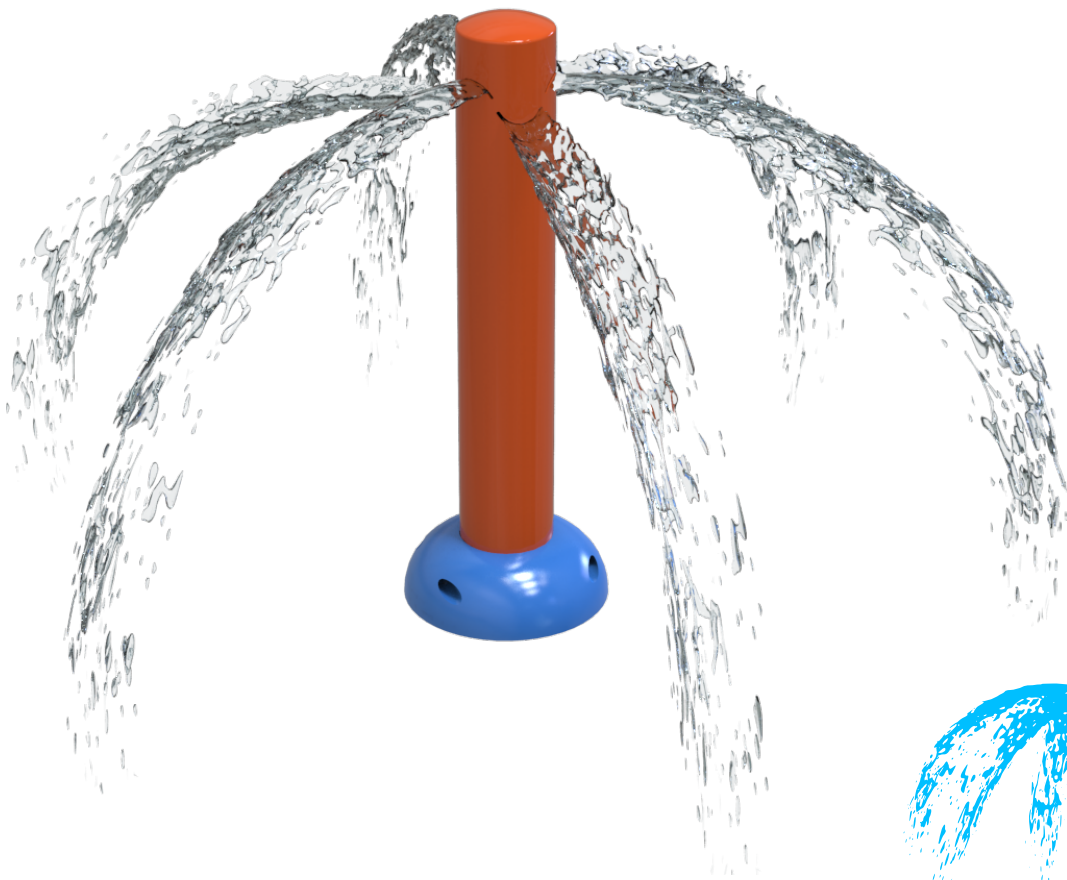

POSTE MISTICO C

COD:AQ-004

aquaticFUN

ÁREA DE SEGURIDAD

Alto, 730, Ancho 240 mm

RAL PINTURA

3020

5015

6018

2004

1023

8003

9015

INSTALACIÓN
Profundidad Cero
y Piscinas

ZONAS DE JUEGO

DESCUBRIR
EXPLORAR
AVENTURA
DESARROLLO

0,35 BAR

35 L/min

PIE

PROTECTOR

TUBO

Ø 114mm
ACERO
INOX

SOCIAL

FISICO