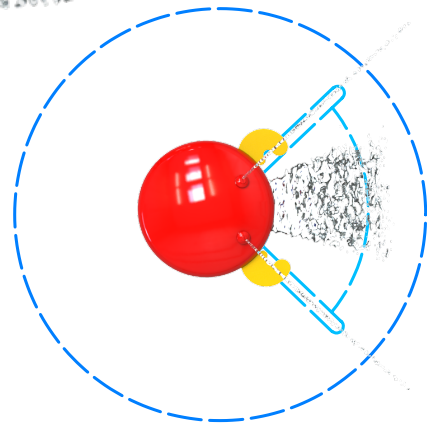

CANGREJO

COD:AM-009

aquaticFUN

ÁREA DE SEGURIDAD
ÁREA DE AGUA

RAL PINTURA

3020

5015

6018

2004

1023

8003

9015

TABLERO PEHD Bicolor*

Alto-552, Largo-555, Ancho-573 mm

INSTALACIÓN
Profundidad Cero
y Piscinas

ZONAS DE JUEGO