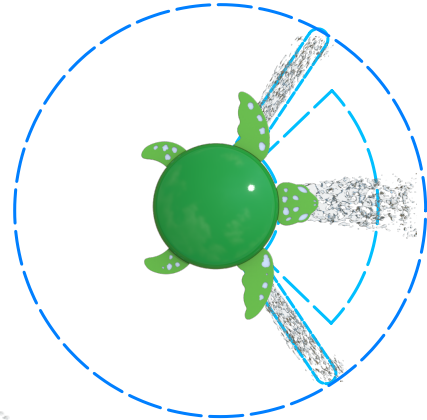

TORTUGA

COD:AM-007

aquaticFUN

ÁREA DE SEGURIDAD
ÁREA DE AGUA

Alto-550, Largo-720, Ancho-895 mm

RAL PINTURA

6018

TABLERO PEHD Bicolor*

INSTALACIÓN
Profundidad Cero
y Piscinas

ZONAS DE JUEGO

DESCUBRIR
EXPLORAR
DESARROLLO

SOCIAL

FISICO

COGNITIVO

CREATIVO

La imagen puede variar del producto final.