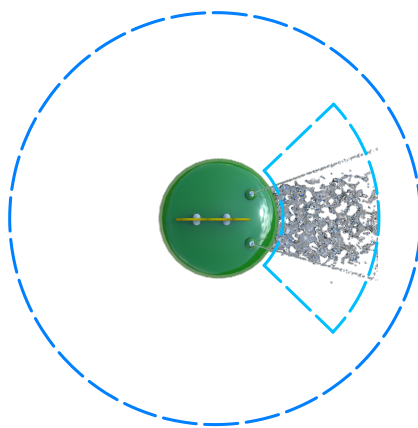

ANFIBIO

COD:AM-003

aquaticFUN

ÁREA DE SEGURIDAD

ÁREA DE AGUA

Alto-970, Ancho-500 mm

RAL PINTURA

3020

5015

6018

2004

1023

8003

9015

TABLERO PEHD

INSTALACIÓN
Profundidad Cero
y Piscinas