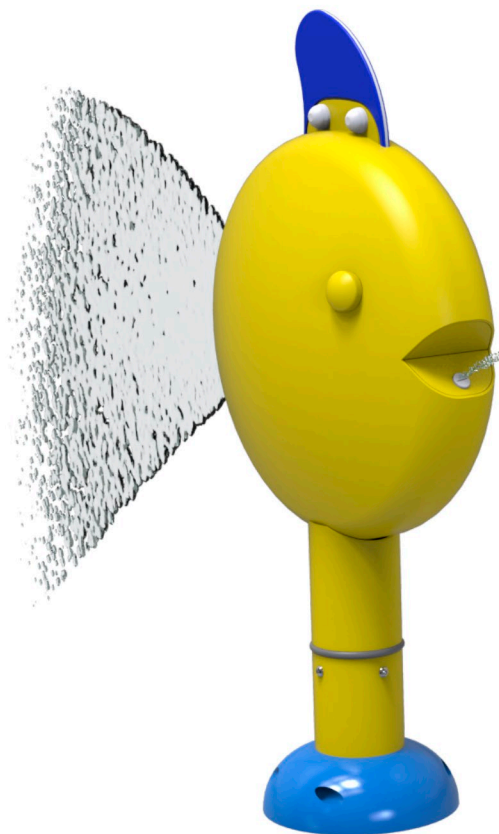

# PEZ GIRATORIO

## COD:AM-002

aquaticFUN

### ÁREA DE ACTUACIÓN

Alto-975, Largo-500, Ancho-240 mm