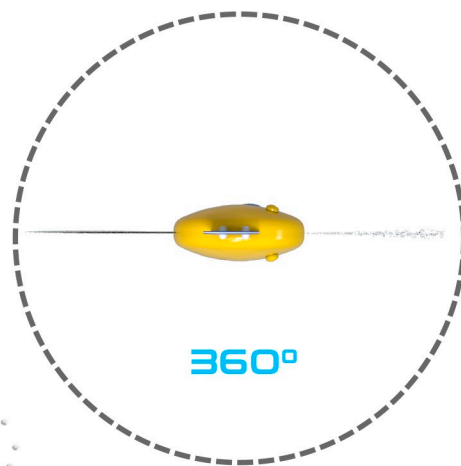

# PEZ GIRATORIO

## COD:AM-002

aquaticFUN

### ÁREA DE ACTUACIÓN

Alto-975, Largo-500, Ancho-240 mm